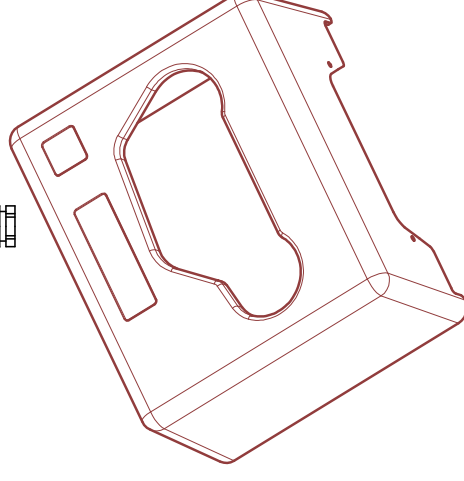

(SMC) nach IEC-695-2-1 halogenfrei
Farbe : grau , ähnlich RAL 7035 (Abdeckhaube
blau)

Schließung : Doppelartverschluss/Haube
verschraubt

- Kabeleinführung rückseitig oder von unten
- Einsatz Innen und Außen (UV-Beständig)
- Typ2-Steckdose bis 22 kW
- Schlüsselschalter
- Gleichstromfehlererkennung inklusive
- Ladesteckerverriegelung

optional:

- Kabelhalterung
- Schutzkontaktsteckdose 230V

Gehäusotyp:

GSAB 325W300

H : 325

B : 300

T : 160

GSAB
ELEKTROTECHNIK GMBH