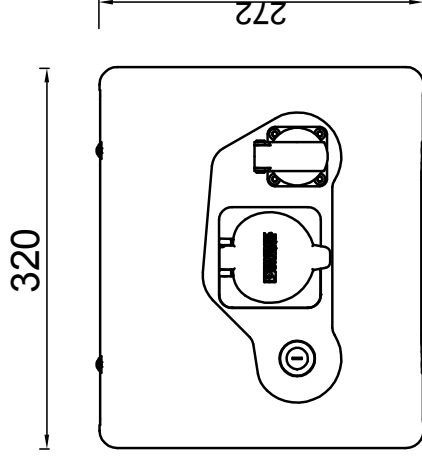

(SMC) nach IEC-695-2-1 halogenfrei
Farbe : grau , ähnlich RAL 7035 (Abdeckhaube
blau)

Schließung : Doppelartverschluss/Haube
verschraubt

- Kabeleinführung rückseitig oder von unten
- Einsatz Innen und Außen (UV-Beständig)
- Typ2-Steckdose bis 22 kW
- Schlüsselschalter
- Gleichstromfehlererkennung inklusive
- Ladesteckerverriegelung

optional:

- Kabelhalterung
- Schutzkontaktsteckdose 230V

Gehäusotyp:

GSAB 325W300

H : 325

B : 300

T : 160

GSAB
ELEKTROTECHNIK GMBH