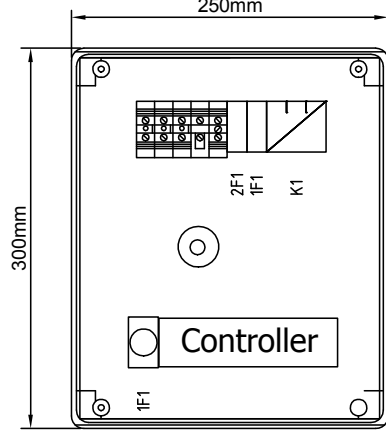

(SMC) nach IEC-695-2-1 halogenfrei
Farbe : grau , ähnlich RAL 7035 (Abdeckhaube
blau)

Schließung : Doppelartverschluss/Haube
verschraubt

- Kabeleinführung rückseitig oder von unten
- Einsatz Innen und Außen (UV-Beständig)
- Typ2-Steckdose bis 22 kW
- Schlüsselschalter
- Gleichstromfehlererkennung inklusive
- Ladesteckerverriegelung

optional:

- Kabelhalterung
- Schutzkontaktsteckdose 230V

Gehäusotyp:

GSAB 325W300

H : 325

B : 300

T : 160

GSAB
ELEKTROTECHNIK GMBH