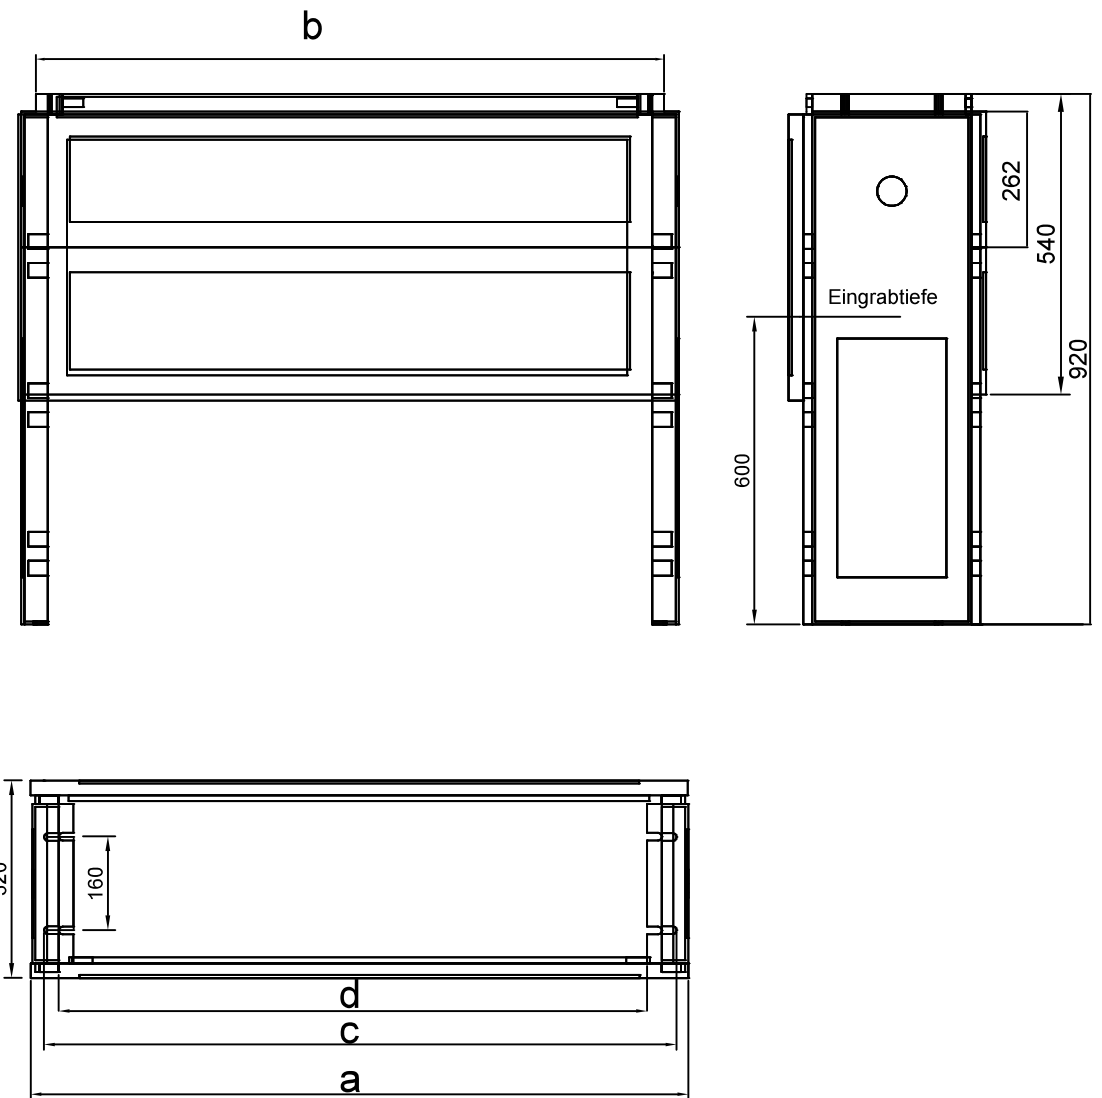

GSAB Sockel für Normkabelverteiler

- Euronormsockel (NS1) in schraubbarer Ausführung mit einseitiger Baustromöffnung

Material : glasfaserverstärktes Polyester

Farbe : grau , ähnlich RAL 7035

- mit Kabelabfangschiene als Aluwinkelschiene 40/4 (auf Wunsch als Winkelstahl verzinkt)

Größentabelle				
	a	b	c	d
Größe 0	591	545	495	445
Größe 1	786	740	690	640
Größe 2	1116	1070	1020	970
Größe 3	1446	1400	1350	1300